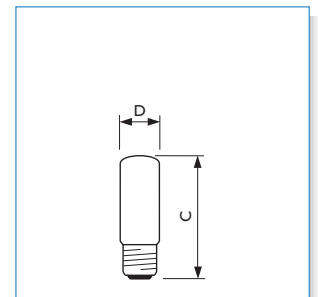

Dimensions (mm)

Dim. no.	C max.	D nom.
1	57	25

Dimensions (mm)

Dim. no.	C max.	D nom.
2	61	29

Type	Wattage	Cap/base	Voltage	Bulb shape	Bulb finish	Packing type	Packing configuration	Lamp Luminous Flux (lm)	Colour Rendering Index (Ra)	Dim. no.	Photo letter	Ordering number
Deco	15W	E14	230-240V	T25	CL	1CT	10X10F	115	100	1	A	8711500... 042279 50
Deco	15W	E27	240V	T29	CL	1CT	10X10F	115	100	2	B	324122 50

Product name	Quantity per pack	Packing length (mm)	Packing width (mm)	Packing height (mm)	Gross weight per piece (g)	Net weight per piece (g)
Deco 15W E14 230-240V T25 CL	1	281	144	137	16.4	12.5
Deco 15W E27 240V T29 CL	1	326	166	162	21.6	16.0